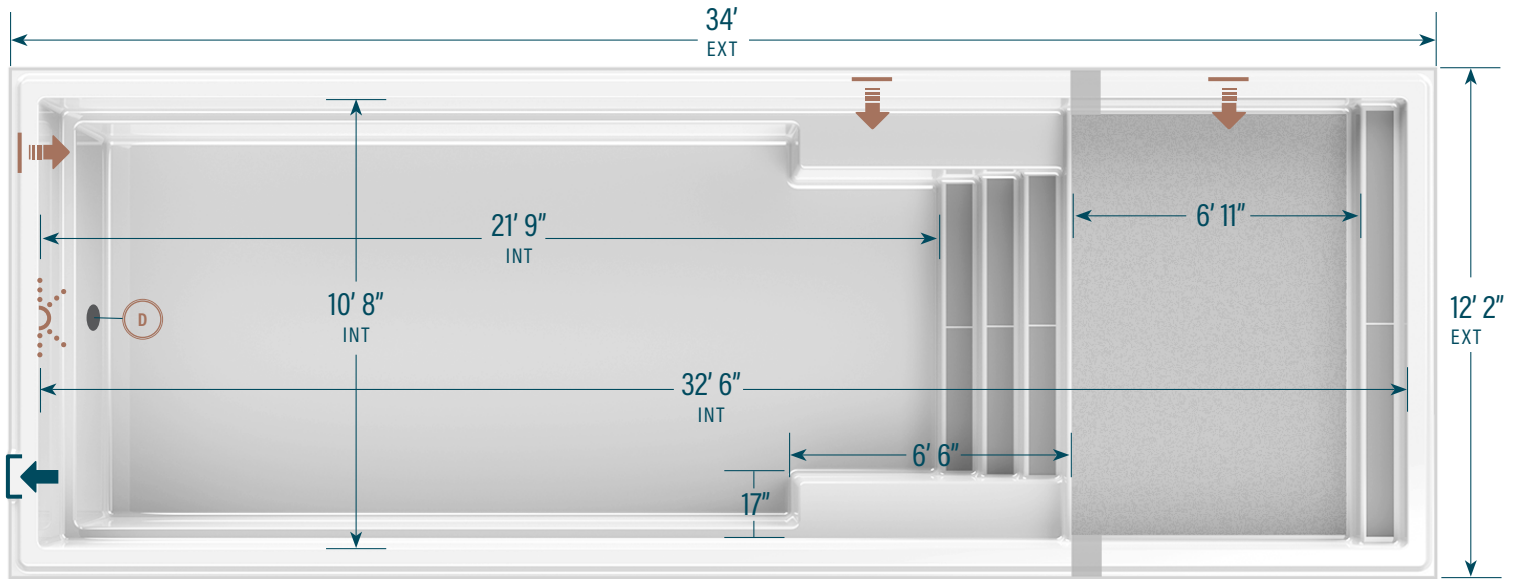

moVa

PISCINES CONTEMPORAINES

12' x 34' avec terrasse

CAPACITÉ
8 402 gallons US
31 803 litres

POIDS COQUILLE
937 kg | 2 065 lbs

LÉGENDE

ÉCUMOIRE →]	DRAIN DE FOND LATÉRAL (D)	RETOUR D'EAU ←]	LUMIÈRE DEL (DEL)	COULEURS
				LOUP SAUVAGE (grey swatch)
				ÉCUME DE MER (white swatch)