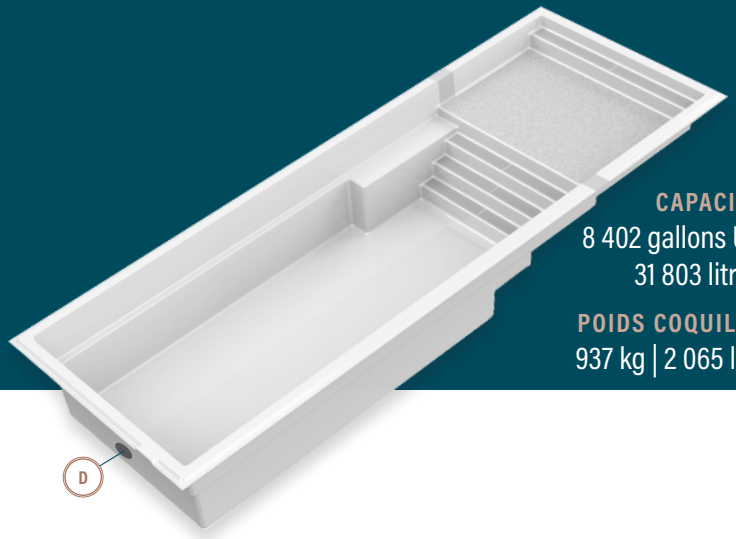

moVa

PISCINES CONTEMPORAINES

12' x 34' avec terrasse

CAPACITÉ
8 402 gallons US
31 803 litres

POIDS COQUILLE
937 kg | 2 065 lbs

LÉGENDE

ÉCUMOIRE →]	DRAIN DE FOND LATÉRAL (D)	RETOUR D'EAU ←]	LUMIÈRE DEL (DEL)	COULEURS
				LOUP SAUVAGE (grey swatch)
				ÉCUME DE MER (white swatch)