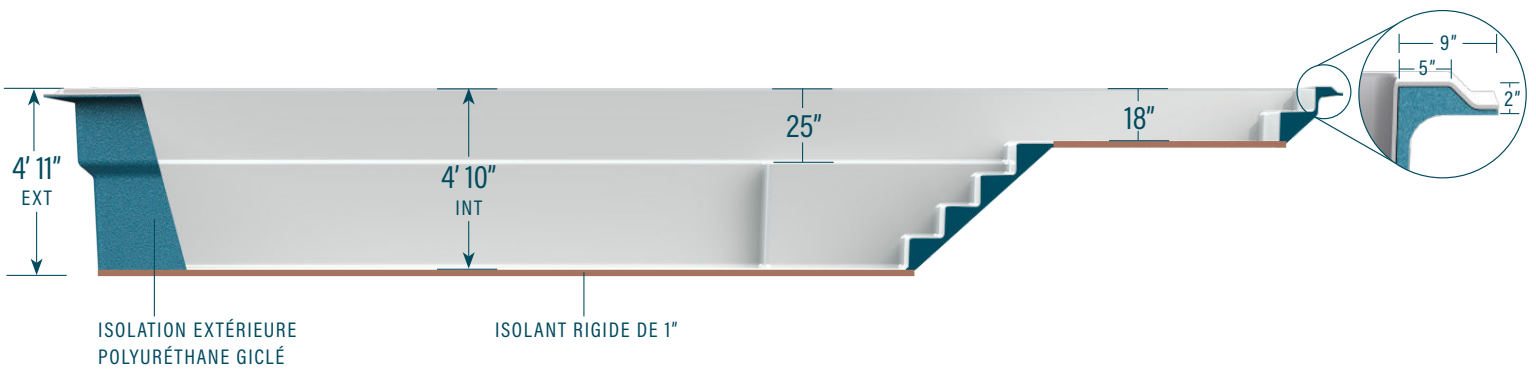

moVa

PISCINES CONTEMPORAINES

12' x 34' avec terrasse

CAPACITÉ
8 402 gallons US
31 803 litres

POIDS COQUILLE
937 kg | 2 065 lbs

LÉGENDE

ÉCUMOIRE →]	DRAIN DE FOND LATÉRAL (D)	RETOUR D'EAU ←]	LUMIÈRE DEL (DEL)	COULEURS
				LOUP SAUVAGE (grey swatch)
				ÉCUME DE MER (white swatch)