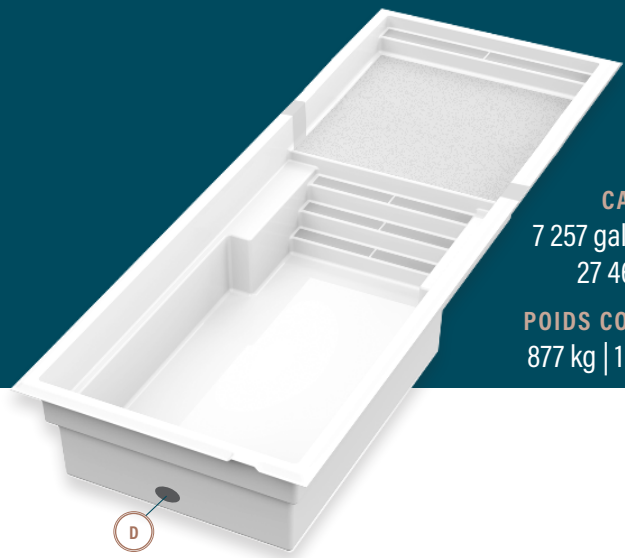

moVa

PISCINES CONTEMPORAINES

12' x 33' avec terrasse

CAPACITÉ
7 257 gallons US
27 469 litres

POIDS COQUILLE
877 kg | 1 930 lbs

LÉGENDE

ÉCUMOIRE →]	DRAIN DE FOND LATÉRAL (D)	RETOUR D'EAU ←]	LUMIÈRE DEL (dotted circle)	COULEURS
				LOUP SAUVAGE (grey swatch)
				ÉCUME DE MER (white swatch)