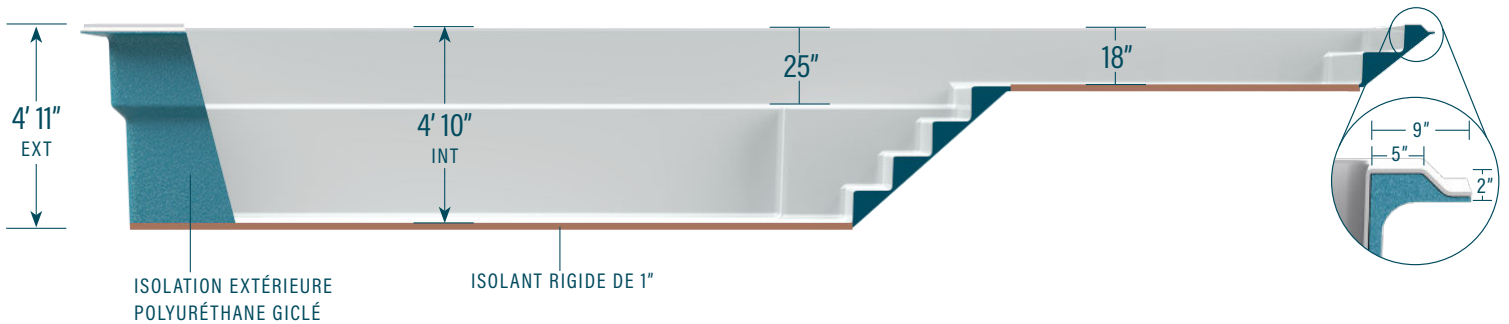

moVa

PISCINES CONTEMPORAINES

12' x 33' avec terrasse

CAPACITÉ
7 257 gallons US
27 469 litres

POIDS COQUILLE
877 kg | 1 930 lbs

LÉGENDE

ÉCUMOIRE →]	DRAIN DE FOND LATÉRAL (D)	RETOUR D'EAU ←]	LUMIÈRE DEL (dotted circle)	COULEURS
				LOUP SAUVAGE (grey swatch)
				ÉCUME DE MER (white swatch)