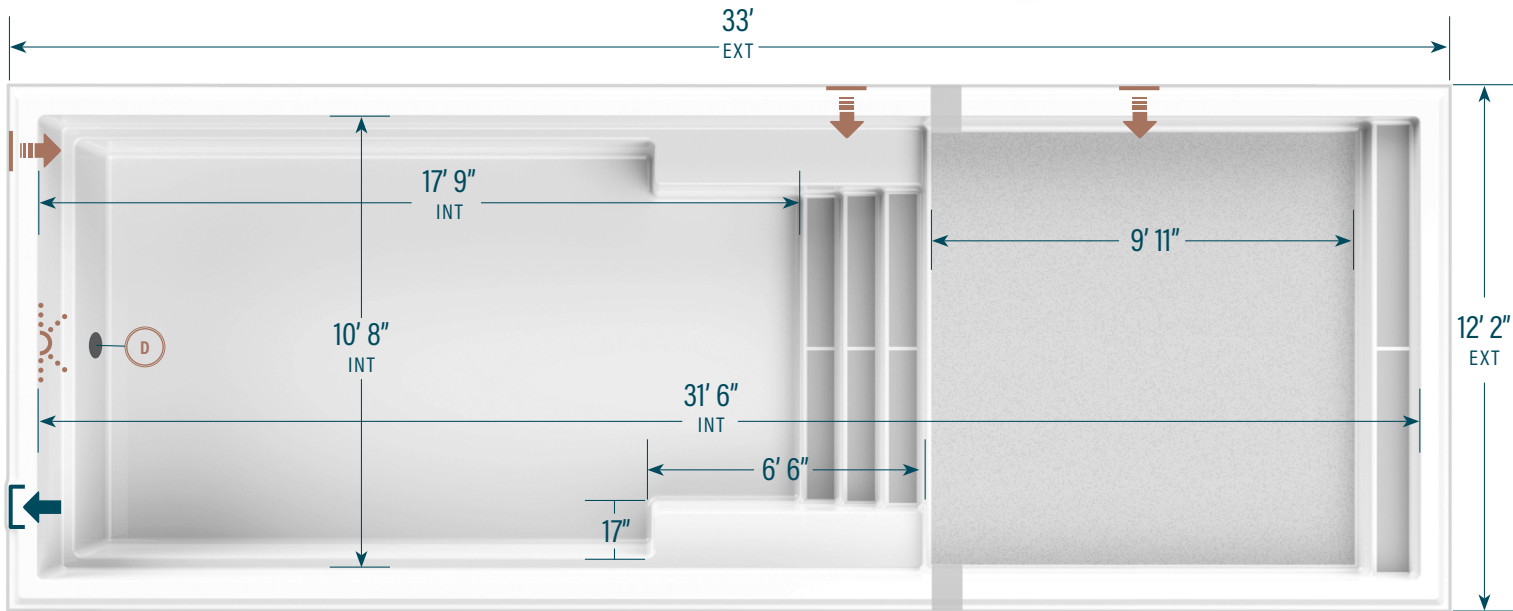

moVa

PISCINES CONTEMPORAINES

12' x 33' avec terrasse

CAPACITÉ
7 257 gallons US
27 469 litres

POIDS COQUILLE
877 kg | 1 930 lbs

LÉGENDE

ÉCUMOIRE →]	DRAIN DE FOND LATÉRAL (D)	RETOUR D'EAU ←]	LUMIÈRE DEL (dotted circle)	COULEURS
				LOUP SAUVAGE (grey swatch)
				ÉCUME DE MER (white swatch)