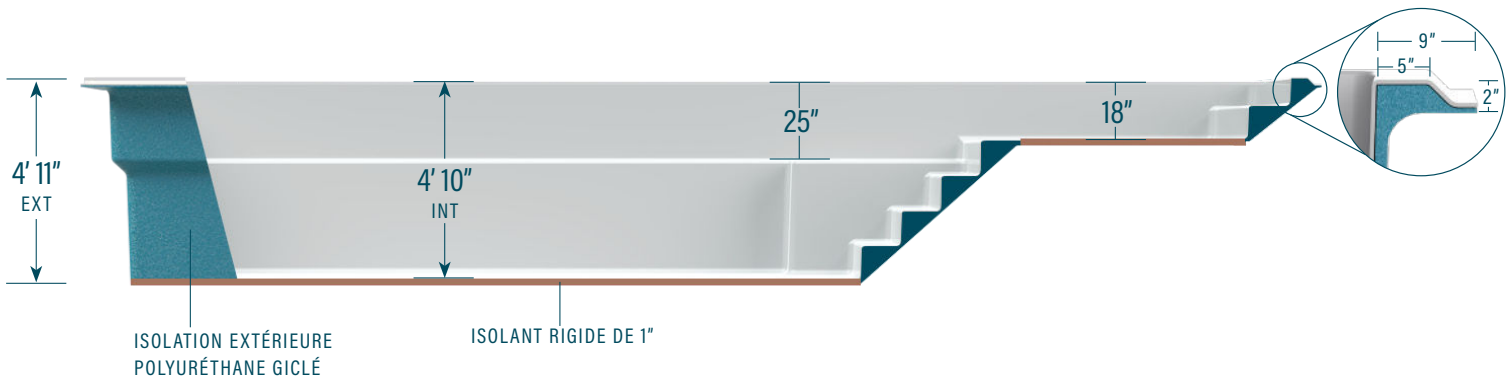

moVa

PISCINES CONTEMPORAINES

12' x 30' avec terrasse

CAPACITÉ
6 957 gallons US
26 336 litres

POIDS COQUILLE
826 kg | 1 820 lbs

LÉGENDE

ÉCUMOIRE →]	DRAIN DE FOND LATÉRAL (D)	RETOUR D'EAU ←]	LUMIÈRE DEL (dotted circle)	COULEURS
				LOUP SAUVAGE (grey swatch)
				ÉCUME DE MER (white swatch)