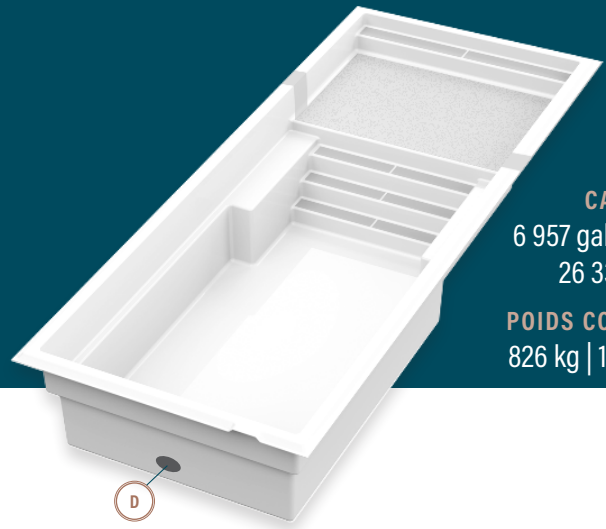

moVa

PISCINES CONTEMPORAINES

12' x 30' avec terrasse

CAPACITÉ
6 957 gallons US
26 336 litres

POIDS COQUILLE
826 kg | 1 820 lbs

LÉGENDE

ÉCUMOIRE →]	DRAIN DE FOND LATÉRAL (D)	RETOUR D'EAU ←]	LUMIÈRE DEL (dotted circle)	COULEURS
				LOUP SAUVAGE (grey swatch)
				ÉCUME DE MER (white swatch)