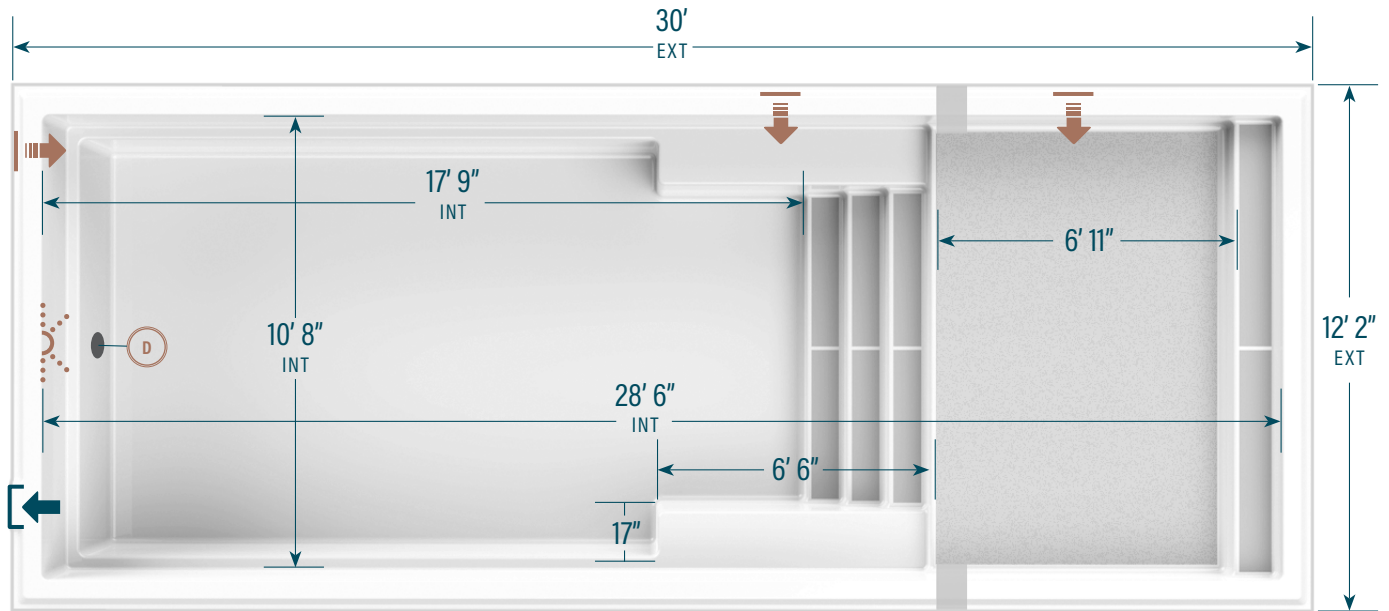

moVa

PISCINES CONTEMPORAINES

12' x 30' avec terrasse

CAPACITÉ
6 957 gallons US
26 336 litres

POIDS COQUILLE
826 kg | 1 820 lbs

LÉGENDE

ÉCUMOIRE →]	DRAIN DE FOND LATÉRAL (D)	RETOUR D'EAU ←]	LUMIÈRE DEL (dotted circle)	COULEURS
				LOUP SAUVAGE (grey swatch)
				ÉCUME DE MER (white swatch)