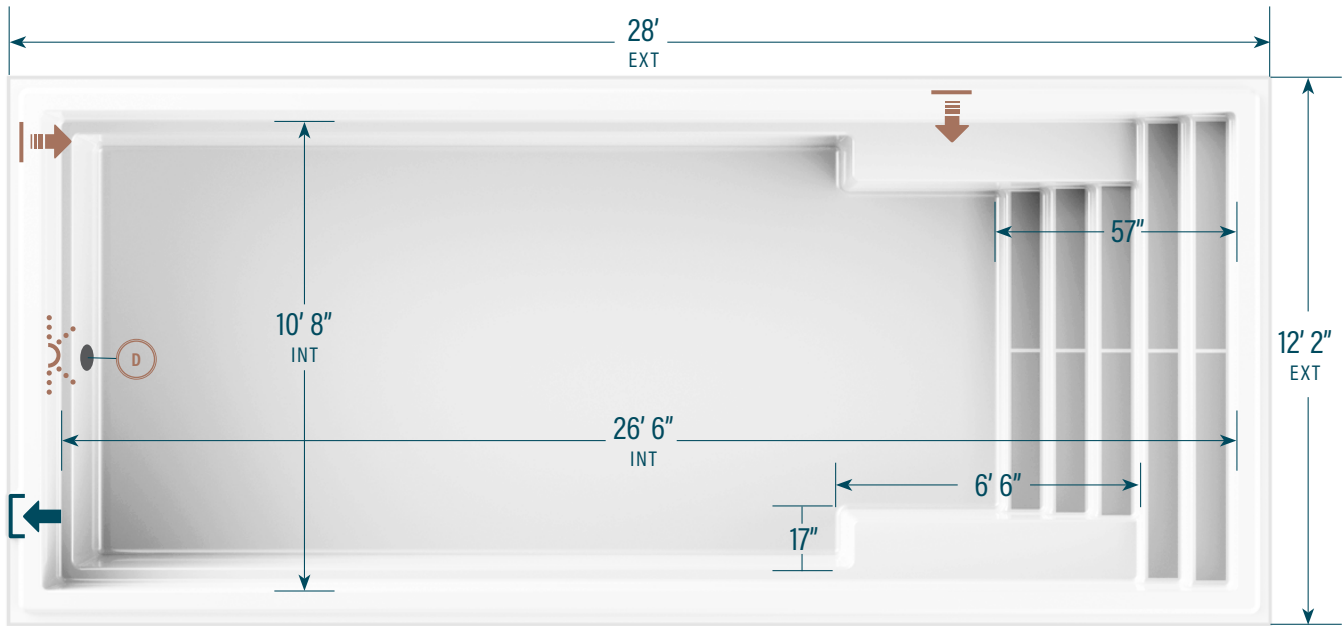

moVa

PISCINES CONTEMPORAINES

12' x 28'

CAPACITÉ
7 718 gallons US
35 087 litres

POIDS COQUILLE
862 kg | 1 900 lbs

LÉGENDE

ÉCUMOIRE →]	DRAIN DE FOND LATÉRAL (D)	RETOUR D'EAU ←]	LUMIÈRE DEL (dotted circle)	COULEURS
				LOUP SAUVAGE (grey swatch)
				ÉCUME DE MER (white swatch)