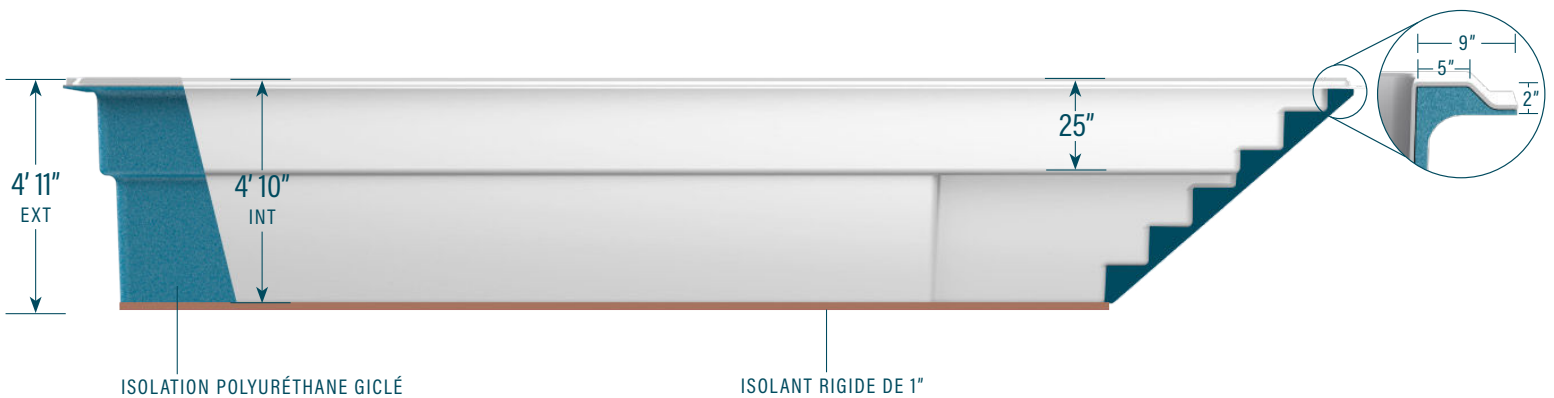

moVa

PISCINES CONTEMPORAINES

12' x 28'

CAPACITÉ
7 718 gallons US
35 087 litres

POIDS COQUILLE
862 kg | 1 900 lbs

LÉGENDE

ÉCUMOIRE →]	DRAIN DE FOND LATÉRAL (D)	RETOUR D'EAU ←]	LUMIÈRE DEL (dotted circle)	COULEURS
				LOUP SAUVAGE (grey swatch)
				ÉCUME DE MER (white swatch)