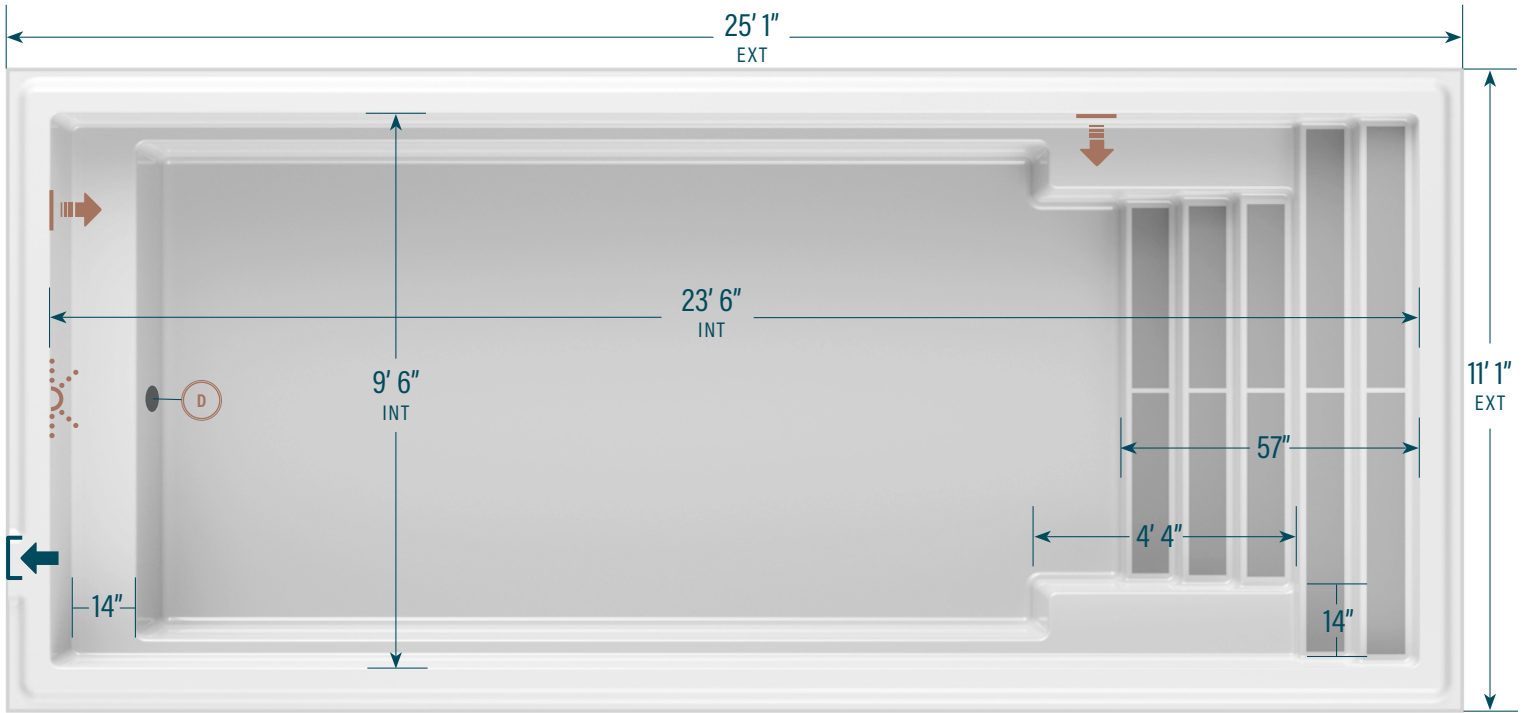

moVa

PISCINES CONTEMPORAINES

11' x 25'

CAPACITÉ
5 931 gallons US
22 452 litres

POIDS COQUILLE
726 kg | 1 600 lbs

LÉGENDE

ÉCUMOIRE →]	DRAIN DE FOND LATÉRAL (D)	RETOUR D'EAU ←]	LUMIÈRE DEL (☼)	COULEURS
				LOUP SAUVAGE (■)
				ÉCUME DE MER (□)