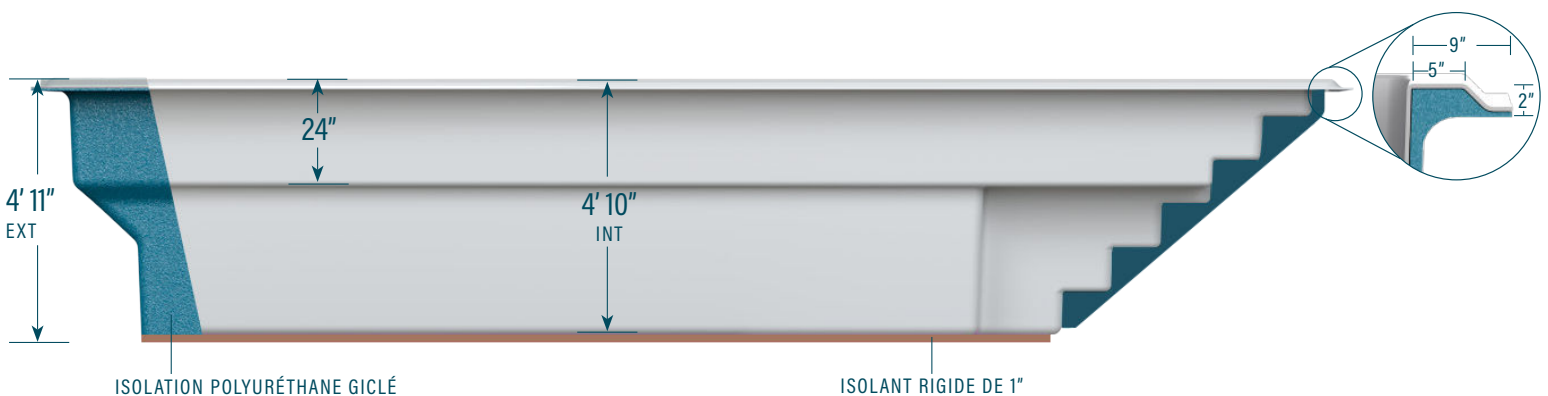

moVa

PISCINES CONTEMPORAINES

11' x 25'

CAPACITÉ
5 931 gallons US
22 452 litres

POIDS COQUILLE
726 kg | 1 600 lbs

LÉGENDE

ÉCUMOIRE →]	DRAIN DE FOND LATÉRAL (D)	RETOUR D'EAU ←]	LUMIÈRE DEL (☼)	COULEURS
				LOUP SAUVAGE (■)
				ÉCUME DE MER (□)