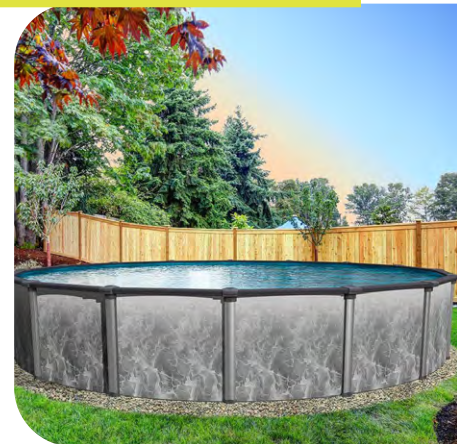

RÉG. 849⁹⁵ \$

Parasol
suspendu

899⁹⁵ \$

- Base en granite et housse incluses

Aqua
Hammock

26⁹⁹ \$

RÉG. 32⁵⁰ \$

Haltères

26⁹⁹ \$

RÉG. 28 \$

Piscine Elixir

—
RÉSERVEZ
VOTRE DATE
D'INSTALLATION
—

Piscine Java Cape Cod

À l'achat d'une piscine tout équipée à prix régulier

OBTENEZ UNE CARTE PROMO DE 200\$ ***

Piscine Définition