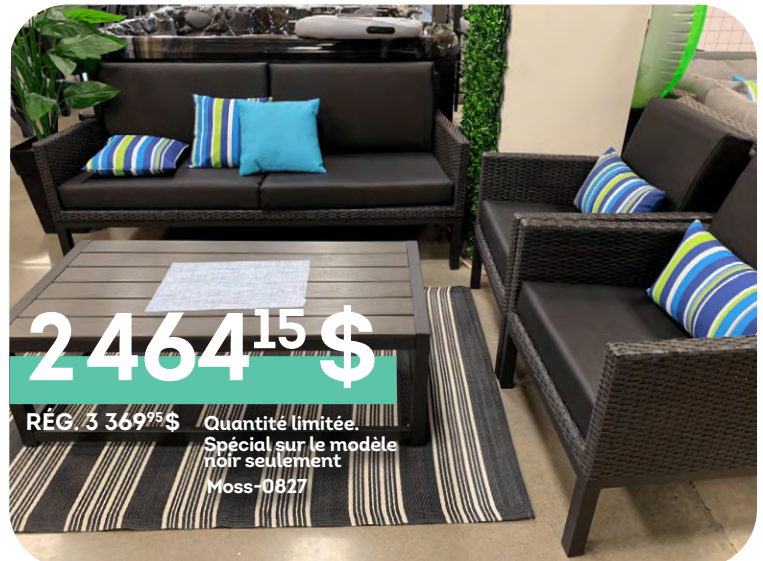

Ensemble à dîner **Callao**

1375⁹⁸ \$

RÉG. 1619⁹⁵ \$

- Table en aluminium couleur bois 35" x 59"
- 4 chaises en aluminium couleur bois et textilène anthracite

Ensemble **Bayview**

977⁹⁵ \$

RÉG. 1149⁷⁵ \$

- Inclut: Une table de 35" X 35" avec une extension jusqu'à 70" et 4 chaises

- 1 table extensible avec pattes en X noires et dessus en verre trempé noir
- 2 extensions à chaque bout
- 4 fauteuils Antigua à séchage rapide

Sectionnel dînette St-Maarten

2 en 1

CORRIVEAU

- Ensemble 5 morceaux
- Sectionnel avec table à dîner 31,5" x 55"
- Structure en aluminium
- Coussins en textilène de 10 cm d'épaisseur à séchage rapide

1 899 \$

- Sectionnel en rotin gris avec structure en aluminium

Ensemble Conviuia

- Sectionnel en textilène
- Mousse à séchage rapide

2 464¹⁵ \$

RÉG. 3 369⁹⁵ \$

Quantité limitée.
Spécial sur le modèle
noir seulement
Moss-0827