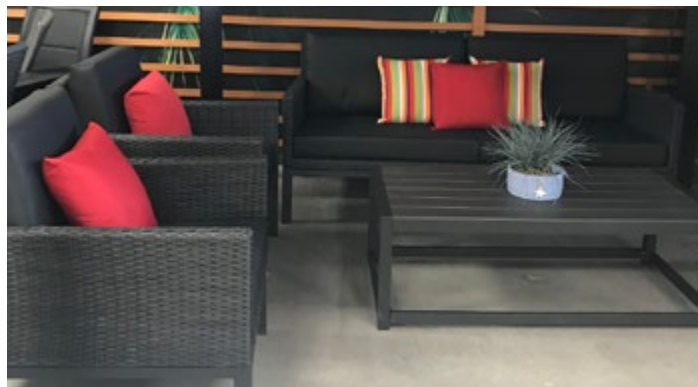

Ensemble Conuivia [↗](#)

- Ensemble conversation d'allure contemporaine disponible en 2 couleurs. Comprend: 1 sofa trois places, 2 fauteuils, 1 table à café à surface en polybois
- Coussins en textilène avec mousse à séchage rapide (*quick dry*)
- Structure en aluminium noir
- Couleurs: Rotin noir et coussins noirs
  Rotin naturel et coussins anthracite