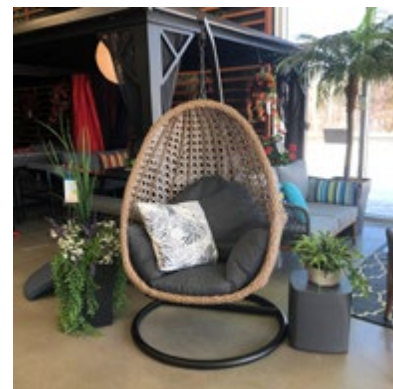

CODE PRODUIT MOSS-T554-GENERAL

Ensemble Detenzia [↗](#)

- Ensemble fauteuil et repose-pied de style boho en rotin naturel
- Structure en acier fini *powder coated*
- Coussin d'assise 10 cm anthracite