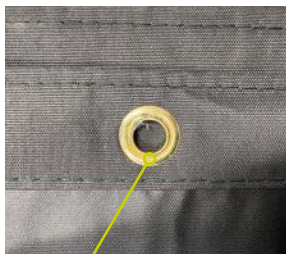

MICA

B101020-MIC-140
 B101220-MIC-140
 B101420-MIC-140
 B121620-MIC-140

Couleur disponible: **140**

Oeillet

Tissu en safezone

Deux attaches avec espace pour les attaches du moustiquaire

Côté 10' - 50'' (7 oeillets)
 Côté 12' - 62'' (10 oeillets)
 Côté 14' - 79'' (11 oeillets)
 Côté 16' - 86'' (12 oeillets)