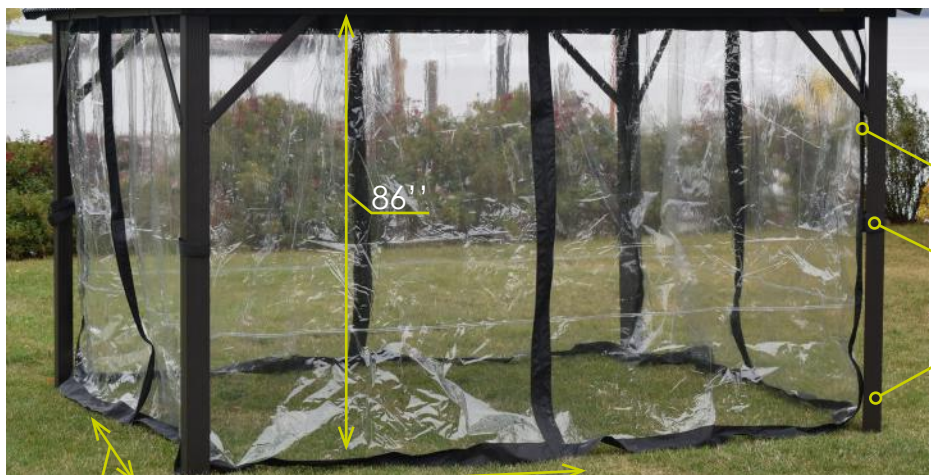

MICA

B101020-MIC-140
 B101220-MIC-140
 B101420-MIC-140
 B121620-MIC-140

Couleur disponible: **140**

Oeillet

Tissu en safezone

Deux attaches avec espace pour les attaches du moustiquaire

Côté 10' - 50'' (7 oeillets)
 Côté 12' - 62'' (10 oeillets)
 Côté 14' - 79'' (11 oeillets)
 Côté 16' - 86'' (12 oeillets)

10'x10'
 1 ens / boîte
 Dimension: 29''x21''x5'' - 24lbs

10'x12'
 1 ens / boîte
 Dimension: 29''x21''x5'' - 24lbs

10'x14'
 1 ens / boîte
 Dimension: 29''x21''x5'' - 24lbs

12'x16'
 1 ens / boîte
 Dimension: 28''x21''x9'' - 25lbs

Prendre note que les boites de rideaux n'inclus pas les crochets, ils sont installés sur nos rails