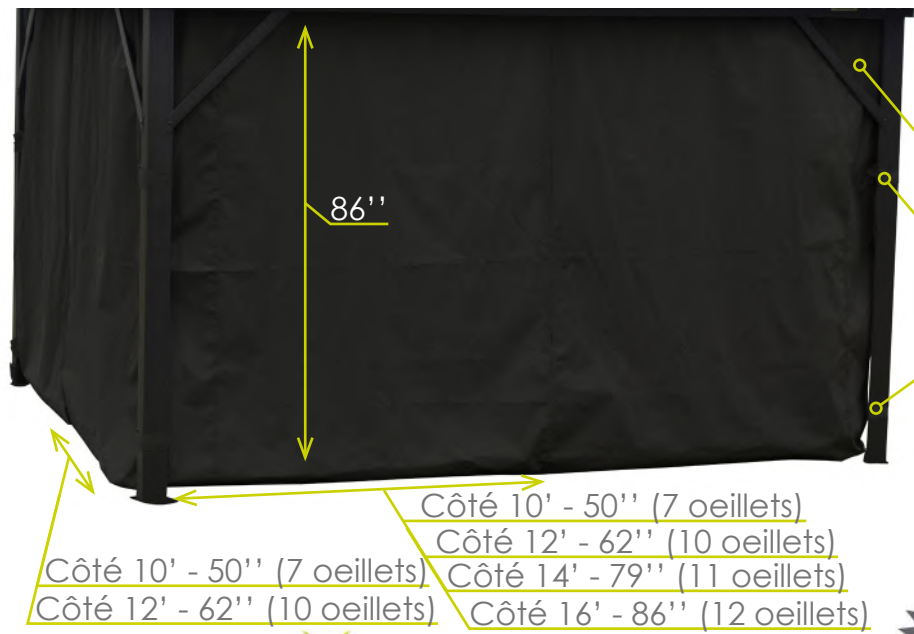

# RIDEAUX

- B101020-CUR-\*\*\*
- B101220-CUR-\*\*\*
- B101420-CUR-\*\*\*
- B121620-CUR-\*\*\*

## Couleurs disponibles:

- 140
- 280

Oeillet

Tissu en safezone

Deux attaches avec des espace pour les attaches de moustiquaire

- 10'x10'  
1 ens / boîte  
Dimension: 19''x16''x6'' - 21lbs
- 10'x12'  
1 ens / boîte  
Dimension: 19''x16''x6'' - 21lbs
- 10'x14'  
1 ens / boîte  
Dimension: 20''x16''x7'' - 24lbs
- 12'x16'  
1 ens / boîte  
Dimension: 21''x17''x7'' - 26lbs