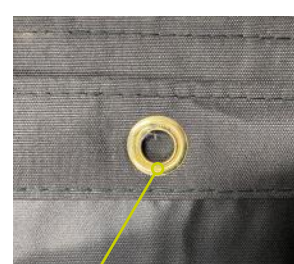

## Couleurs disponibles:

- 140
- 280

Oeillet

Tissu en safezone

Deux attaches avec des espace pour les attaches de moustiquaire

- 10'x10'  
1 ens / boîte  
Dimension: 19''x16''x6'' - 21lbs
- 10'x12'  
1 ens / boîte  
Dimension: 19''x16''x6'' - 21lbs
- 10'x14'  
1 ens / boîte  
Dimension: 20''x16''x7'' - 24lbs
- 12'x16'  
1 ens / boîte  
Dimension: 21''x17''x7'' - 26lbs