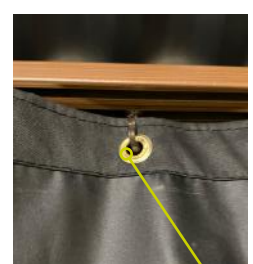

## Couleurs disponibles:

- 140
- 280

Oeillet

Tissu en safezone

Deux attaches avec des espace pour les attaches de moustiquaire

- 10'x10'  
1 ens / boîte  
Dimension: 19''x16''x6'' - 21lbs
- 10'x12'  
1 ens / boîte  
Dimension: 19''x16''x6'' - 21lbs
- 10'x14'  
1 ens / boîte  
Dimension: 20''x16''x7'' - 24lbs
- 12'x16'  
1 ens / boîte  
Dimension: 21''x17''x7'' - 26lbs