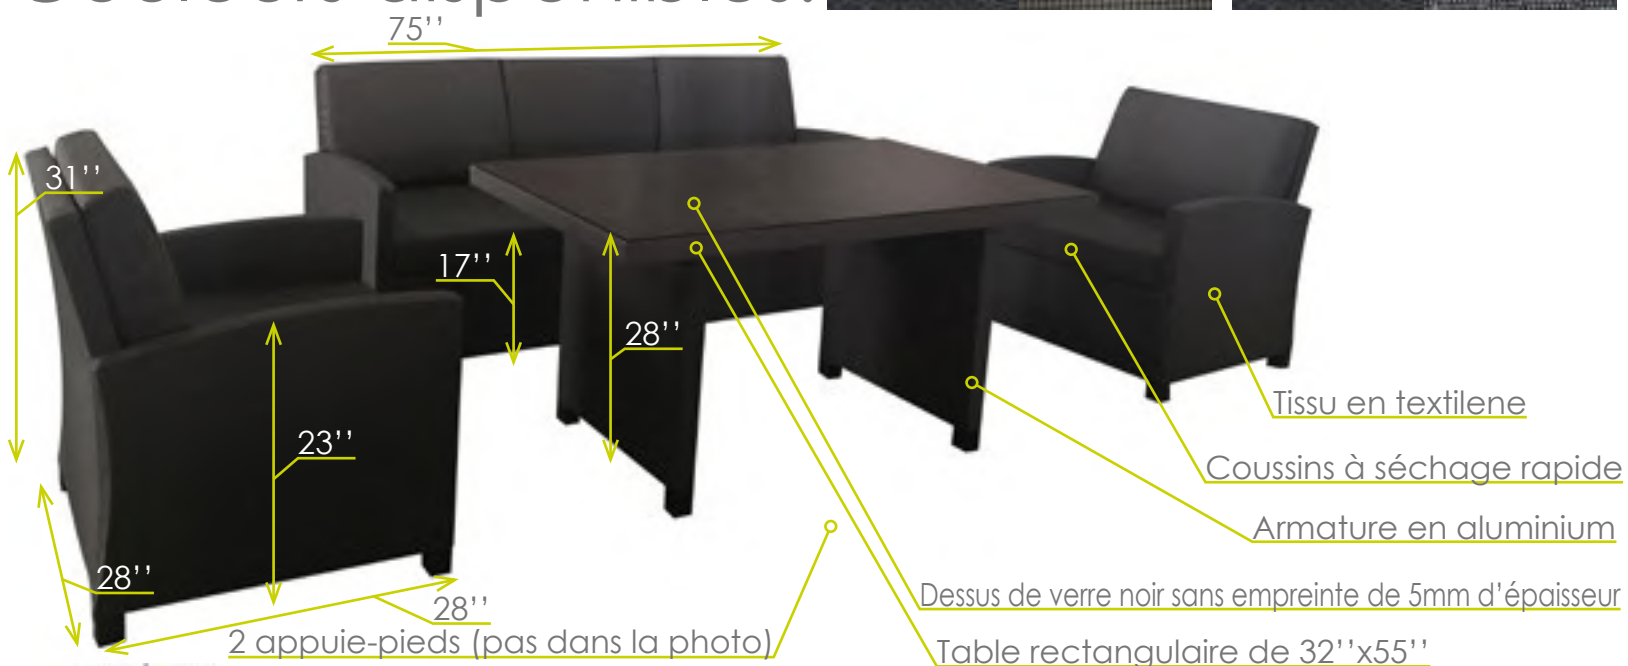

ST. MAARTEN

LSC028X-F54-217
LSC028X-F54-261

Couleurs disponibles: **F54** **217** **F54** **261**

3 boîtes / ensemble
Dimension 1: 77''x39''x34''
Dimension 2: 57''x34''x5''
Dimension 3: 17''x17''x14''