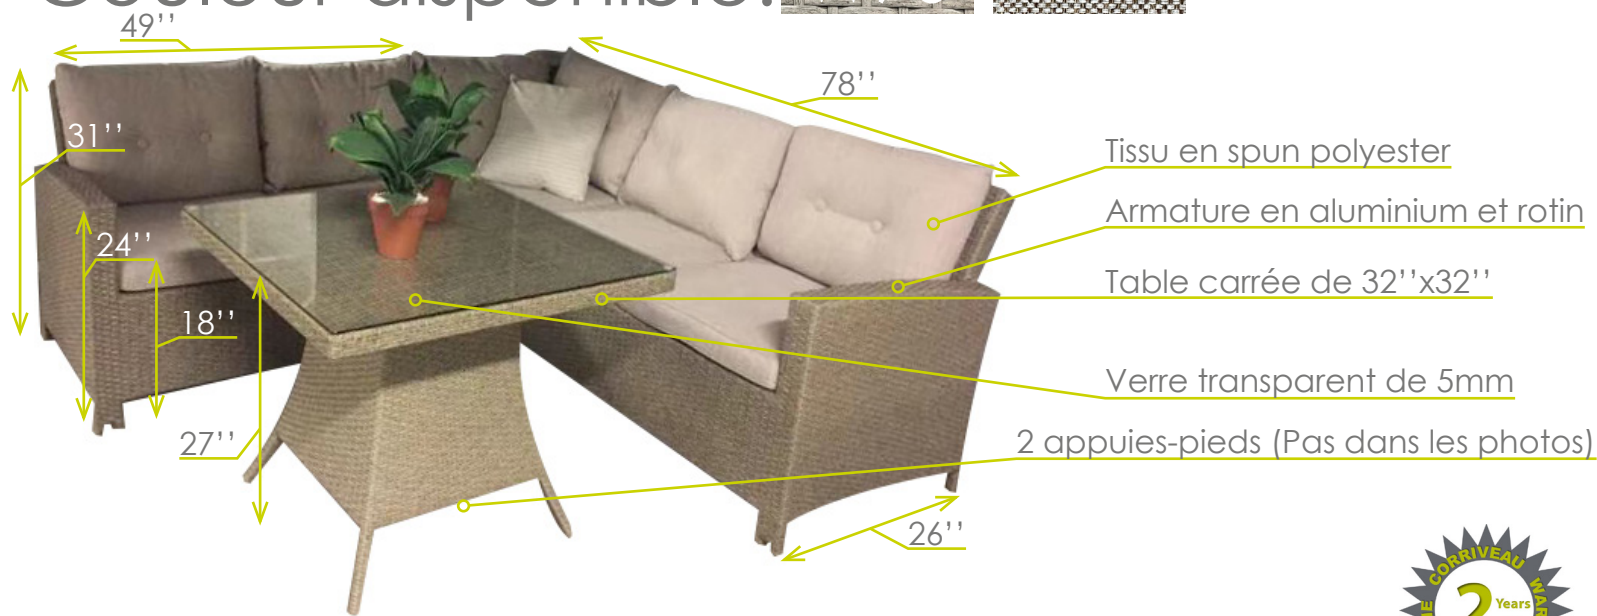

# AVILA

LSS032X-W70-275

Couleur disponible:  

1 ensemble / boîte  
Dimension: 79''x40''x35''

MEUBLES DE JARDIN  
**CORRIVEAU**  
OUTDOOR FURNITURE