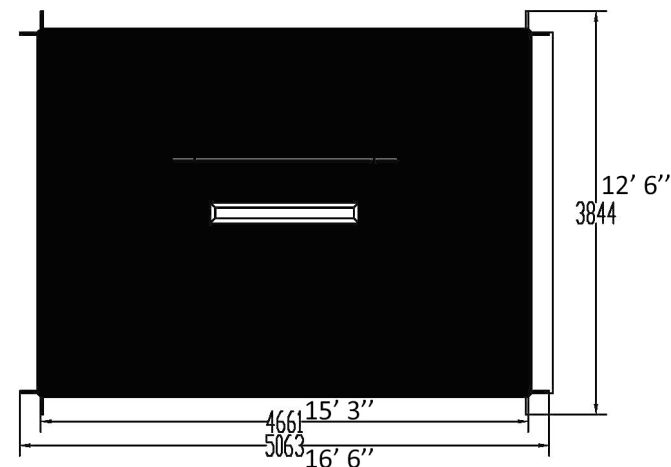

# CORDOBA

B101239-S3\*-295  
B101439-S3\*-295  
B121639-S3\*-295

Couleurs disponibles:

- Toit en galvalume (0,4mm)
- Toit double
- Facile à assembler
- 8 barres de renforcement de 2''
- Poteaux carrés de 4'' en aluminium (Épaisseur 1,2mm)
- Quincaillerie en acier inoxydable
- Avec gouttières

# Cordoba B101239-

2 boîtes / gazebo  
Dimension 1: 53''x39''x3''  
Dimension 2: ''x21''x13''

# Cordoba B101439-

2 boîtes / gazebo  
Dimension 1 : 50''x37''x3''  
Dimension 2: 92''x25''x11''

# Cordoba B121639-

3 boîtes / gazebo  
Dimension 1: 61''x37''x2''  
Dimension 2: 62''x39''x5''  
Dimension 3: 83''x19''x9''