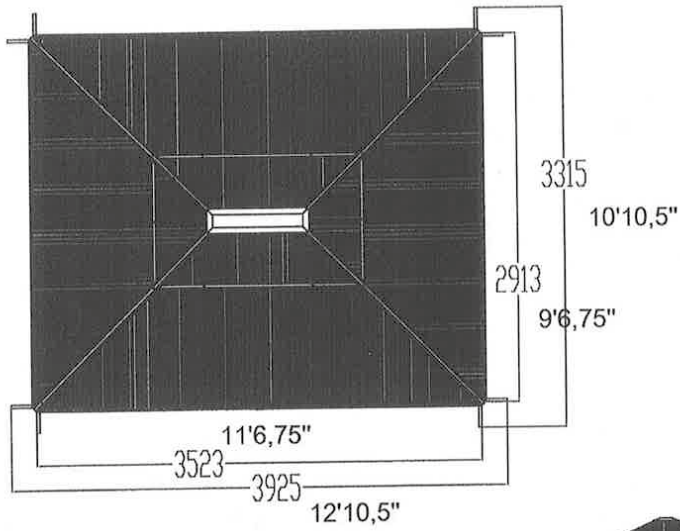

# CORDOBA

B101239-S3\*-295  
B101439-S3\*-295  
B121639-S3\*-295

Couleurs disponibles:

- Toit en galvalume (0,4mm)
- Toit double
- Facile à assembler
- 8 barres de renforcement de 2''
- Poteaux carrés de 4'' en aluminium (Épaisseur 1,2mm)
- Quincaillerie en acier inoxydable
- Avec gouttières

Test:  
Échelle de beaufort : Niveau 8  
Limite de poids : 2000 lbs

Poids du gazebo:  
10'x12' : 311 lbs  
10'x14' : 397 lbs  
12'x16' : 420 lbs

- Système de rails doubles
- Bases de recouvrement
- Armature en acier traité et en aluminium épais
- Moustiquaire 500D\*500D avec 2 attaches
- Rideaux et micas disponible

# Cordoba B101239-

2 boîtes / gazebo  
Dimension 1: 53''x39''x3''  
Dimension 2: ''x21''x13''

# Cordoba B101439-

2 boîtes / gazebo  
Dimension 1 : 50''x37''x3''  
Dimension 2: 92''x25''x11''