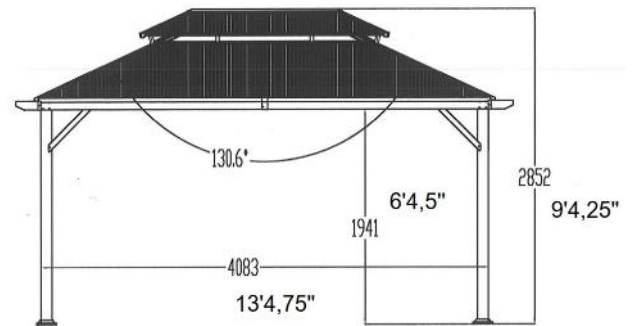

# CORDOBA

B101239-S3\*-295  
B101439-S3\*-295  
B121639-S3\*-295

Couleurs disponibles:

- Toit en galvalume (0,4mm)
- Toit double
- Facile à assembler
- 8 barres de renforcement de 2''
- Poteaux carrés de 4'' en aluminium (Épaisseur 1,2mm)
- Quincaillerie en acier inoxydable
- Avec gouttières

Test:  
Échelle de beaufort : Niveau 8  
Limite de poids : 2000 lbs

Poids du gazebo:  
10'x12' : 311 lbs  
10'x14' : 397 lbs  
12'x16' : 420 lbs

- Système de rails doubles
- Bases de recouvrement
- Armature en acier traité et en aluminium épais
- Moustiquaire 500D\*500D avec 2 attaches
- Rideaux et micas disponible

# Cordoba B101239-

2 boîtes / gazebo  
Dimension 1: 53''x39''x3''  
Dimension 2: ''x21''x13''

# Cordoba B101439-

2 boîtes / gazebo  
Dimension 1 : 50''x37''x3''  
Dimension 2: 92''x25''x11''