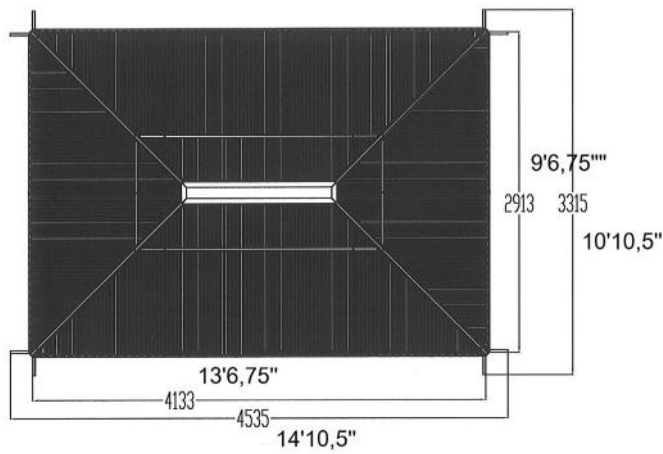

# CORDOBA

B101239-S3\*-295  
B101439-S3\*-295  
B121639-S3\*-295

Couleurs disponibles:

- Toit en galvalume (0,4mm)
- Toit double
- Facile à assembler
- 8 barres de renforcement de 2''
- Poteaux carrés de 4'' en aluminium (Épaisseur 1,2mm)
- Quincaillerie en acier inoxydable
- Avec gouttières

Test:  
Échelle de beaufort : Niveau 8  
Limite de poids : 2000 lbs

Poids du gazebo:  
10'x12' : 311 lbs  
10'x14' : 397 lbs  
12'x16' : 420 lbs

- Système de rails doubles
- Bases de recouvrement
- Armature en acier traité et en aluminium épais
- Moustiquaire 500D\*500D avec 2 attaches
- Rideaux et micas disponible

# Cordoba B101239-

2 boîtes / gazebo  
Dimension 1: 53''x39''x3''  
Dimension 2: ''x21''x13''

# Cordoba B101439-

2 boîtes / gazebo  
Dimension 1 : 50''x37''x3''  
Dimension 2: 92''x25''x11''