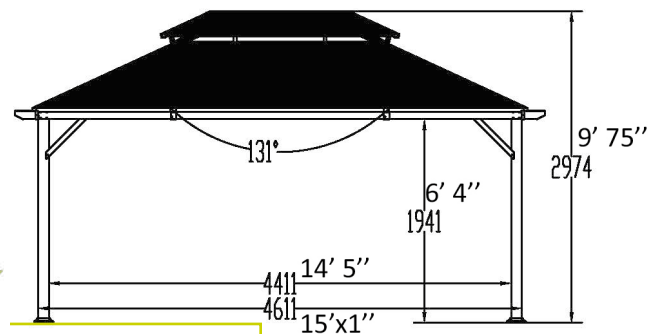

# CORDOBA

B101239-S3\*-295  
B101439-S3\*-295  
B121639-S3\*-295

Couleurs disponibles:

- Toit en galvalume (0,4mm)
- Toit double
- Facile à assembler
- 8 barres de renforcement de 2''
- Poteaux carrés de 4'' en aluminium (Épaisseur 1,2mm)
- Quincaillerie en acier inoxydable
- Avec gouttières

# Cordoba B101239-

2 boîtes / gazebo  
Dimension 1: 53''x39''x3''  
Dimension 2: ''x21''x13''

# Cordoba B101439-

2 boîtes / gazebo  
Dimension 1 : 50''x37''x3''  
Dimension 2: 92''x25''x11''

# Cordoba B121639-

3 boîtes / gazebo  
Dimension 1: 61''x37''x2''  
Dimension 2: 62''x39''x5''  
Dimension 3: 83''x19''x9''