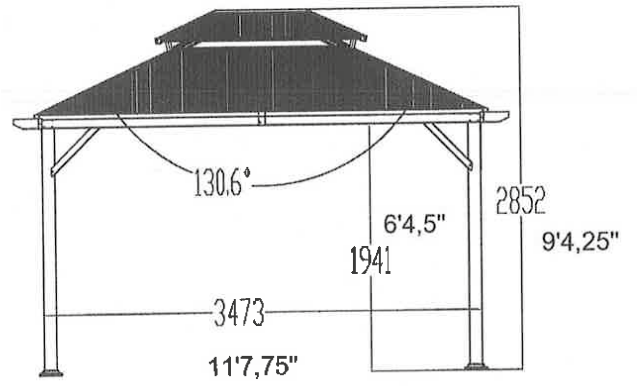

# CORDOBA

B101239-S3\*-295  
B101439-S3\*-295  
B121639-S3\*-295

Couleurs disponibles:

- Toit en galvalume (0,4mm)
- Toit double
- Facile à assembler
- 8 barres de renforcement de 2''
- Poteaux carrés de 4'' en aluminium (Épaisseur 1,2mm)
- Quincaillerie en acier inoxydable
- Avec gouttières

Test:  
Échelle de beaufort : Niveau 8  
Limite de poids : 2000 lbs

Poids du gazebo:  
10'x12' : 311 lbs  
10'x14' : 397 lbs  
12'x16' : 420 lbs

- Système de rails doubles
- Bases de recouvrement
- Armature en acier traité et en aluminium épais
- Moustiquaire 500D\*500D avec 2 attaches
- Rideaux et micas disponible

# Cordoba B101239-

2 boîtes / gazebo  
Dimension 1: 53''x39''x3''  
Dimension 2: ''x21''x13''

# Cordoba B101439-

2 boîtes / gazebo  
Dimension 1 : 50''x37''x3''  
Dimension 2: 92''x25''x11''