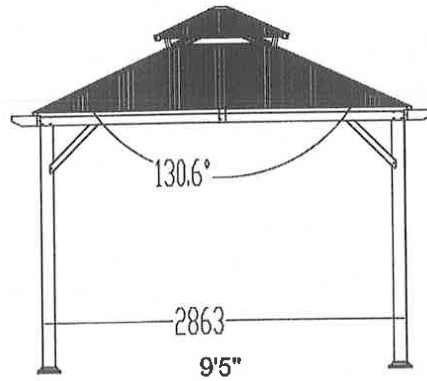

# CORDOBA

B101239-S3\*-295  
B101439-S3\*-295  
B121639-S3\*-295

Couleurs disponibles:

- Toit en galvalume (0,4mm)
- Toit double
- Facile à assembler
- 8 barres de renforcement de 2''
- Poteaux carrés de 4'' en aluminium (Épaisseur 1,2mm)
- Quincaillerie en acier inoxydable
- Avec gouttières

Test:  
Échelle de beaufort : Niveau 8  
Limite de poids : 2000 lbs

Poids du gazebo:  
10'x12' : 311 lbs  
10'x14' : 397 lbs  
12'x16' : 420 lbs

- Système de rails doubles
- Bases de recouvrement
- Armature en acier traité et en aluminium épais
- Moustiquaire 500D\*500D avec 2 attaches
- Rideaux et micas disponible

# Cordoba B101239-

2 boîtes / gazebo  
Dimension 1: 53''x39''x3''  
Dimension 2: ''x21''x13''

# Cordoba B101439-

2 boîtes / gazebo  
Dimension 1 : 50''x37''x3''  
Dimension 2: 92''x25''x11''