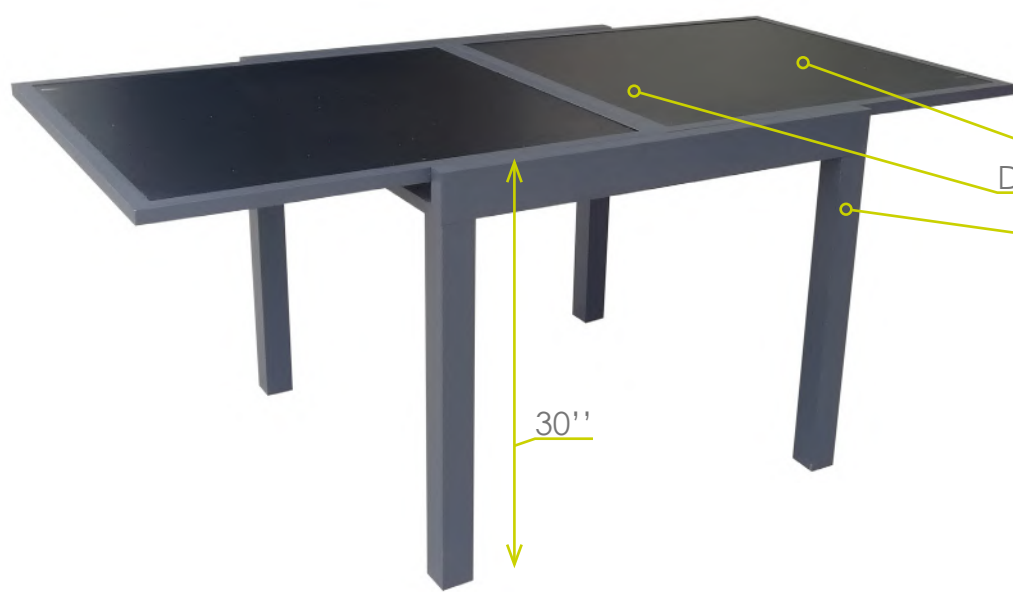

TABLER EXTENSION

MT070XO-039-F72
MT070XG-039-F73

Couleurs disponibles: **F72** **F73**

1 mcx / boîte
Dimension: 38''x38''x6''

35''x35''-70''

Dessus en verre trempée noir de 5mm
Armature en aluminium

MEUBLES DE JARDIN
CORRIVEAU
OUTDOOR FURNITURE